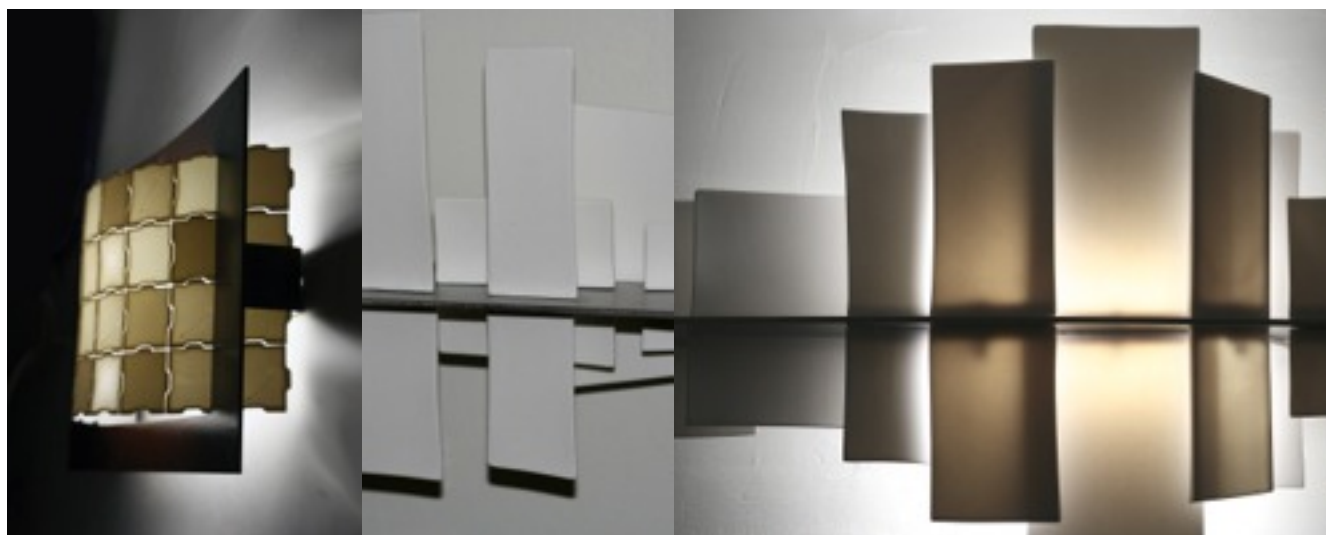

Passage Secret

Appliques & Suspensions - Sconces & pendant Lights

« Pixel »

Description produit
Item description

Tarif public HT
Recommended retail price ex. VAT

Hauteur 30 cm   *Height 30cm-11,8"*
Longueur 50 cm   *Length 50cm-19,5"*
Profondeur 15 cm   *Depth 15cm-5,86"*
Poids 3 Kg   *Weight 3 Kg*

860,00 €

« Manhattan », « Manhattan Platine »

Description produit
Item description

Tarif public HT
Recommended retail price ex. VAT

Taille 1   *Size 1*
Hauteur 26 cm   *Height 26cm-10,2"*
Longueur 50 cm   *Length 50cm-19,5"*
Profondeur 10 cm   *Depth 10cm-3,9"*
Poids 2 Kg   *Weight 2 Kg*

Manhattan

760,00 €

Manhattan Platine

860,00 €

Taille 2   *Size 2*
Hauteur 26 cm   *Height 26cm-10,2"*
Longueur 70 cm   *Length 70cm-27,3"*
Profondeur 10 cm   *Depth 10cm-3,9"*
Poids 3 Kg   *Weight 3 Kg*

1 010,00 €

1 130,00 €

Fabriqués à la main. Les dimensions peuvent varier. *Handmade. Dimensions may vary.*

« Pixel »

« Manhattan »