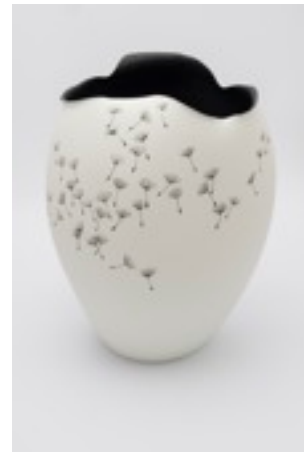

Passage Secret

Graines - Seeds

« Camélia Rouge », « Empreintes », « Papuche », « Eventail », « Haïku »

Description produit
Item description

Tarif public HT
Recommended retail price ex. VAT

Taille S	Size S	
Hauteur 18 cm	Height 18cm-7"	160,00 €
Diamètre 14 cm	Diameter 14cm-5,5"	
Poids 500 g	Weight 500 g	

Taille M	Size M	
Hauteur 30 cm	Height 30cm-11,7"	550,00 €
Diamètre 25 cm	Diameter 25cm-9,7"	
Poids 1 Kg	Weight 1 Kg	

Taille L	Size L	
Hauteur 60 cm	Height 60cm-23,4"	1 280,00 €
Diamètre 33 cm	Diameter 33cm-12,9"	
Poids 3 Kg	Weight 3 Kg	

Taille XL	Size XL	
Hauteur 70 cm	Height 70cm-27,3"	1 630,00 €
Diamètre 45 cm	Diameter 45cm-17,6"	
Poids 5 Kg	Weight 5 Kg	

Fabriqués à la main. Les dimensions peuvent varier. *Handmade. Dimensions may vary.*

« Papuche »